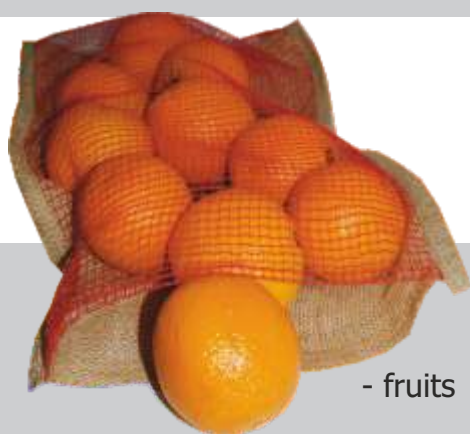

# Emballage spéciale en jute

Nous réalisons vos idées pour vos emballages !

Emballer vos produits dans des sacs jute  
100% naturels et écologiques!

- fruits

- légumes secs

Sacs jute

- fines herbes

- bouteilles

- sacs à monnaie

- rosiers

Fabrications spéciales: à partir de 3'000 pcs  
Délai de livraison: 3 à 4 mois

Dimensions, qualité, couleurs, impression, combinaisons de matériaux  
- étude sur simple demande!